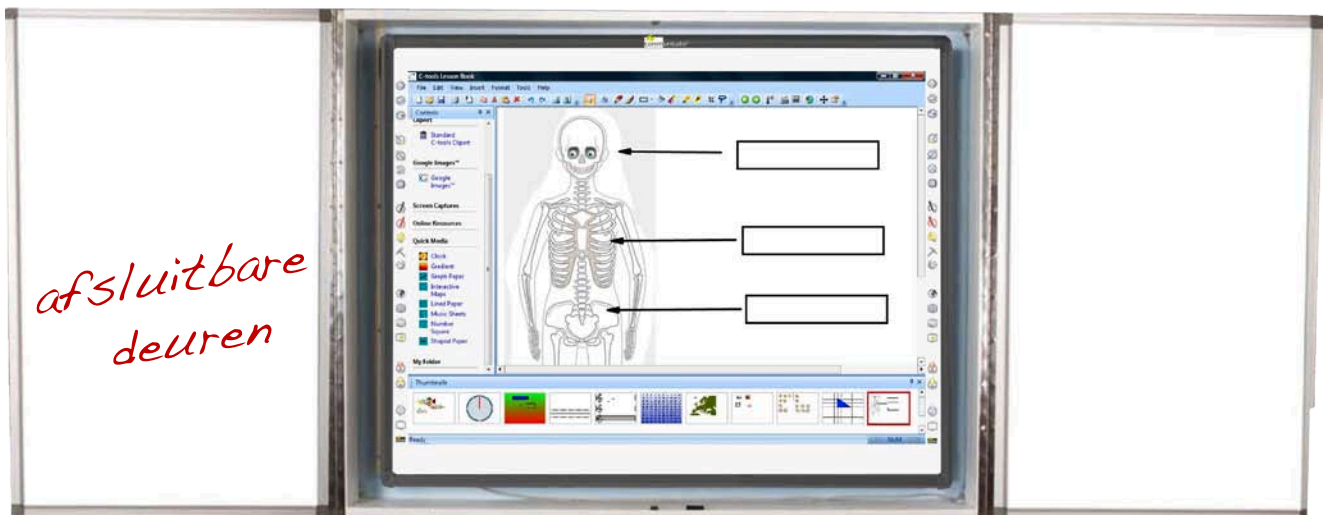

digitaal schoolbord kabinet

- Ruimte besparend voor schoolklassen
- Geen plaats voor een apart whitebord aan de muur? Dit kabinet biedt u de oplossing.
- Frame gemaakt van MDF
- De deuren zijn gemaakt van niet magnetisch whitebord materiaal
- De binnen en buiten zijdes van de deuren kunnen gebruikt worden als whitebord.
- De afsluitbare deuren beschermen het digitaal schoolbord tegen vandalisme.
- Geschikt voor digitale schoolborden tot 81"